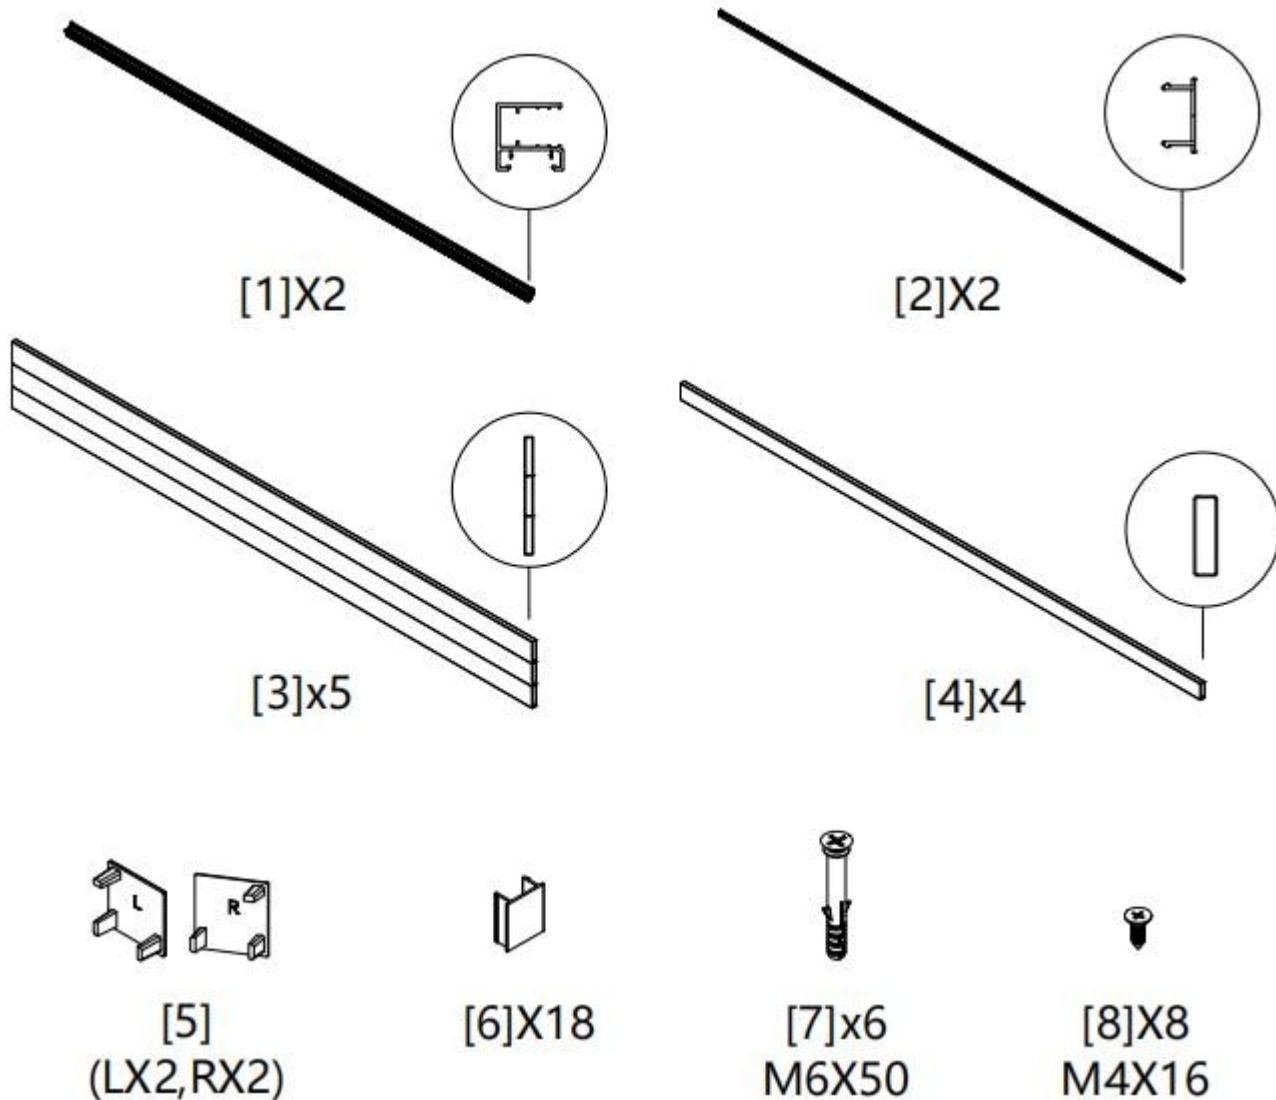

**VIRTUOSO**  
MODERN HOME SYSTEMS

Clôture en aluminium

1,5 m - 1,8 m

Longueur de la clôture : 200 cm-250 cm

Hauteur de la clôture : 150 cm-180 cm

Espace minimum entre les poteaux : 200 cm-250 cm Hauteur minimale des poteaux : 153 cm-183 cm

# I. DIMENSIONS

POSITIONNEMENT DE LA LAME RENFORCÉE :

#### 1. LISTE DES PIÈCES