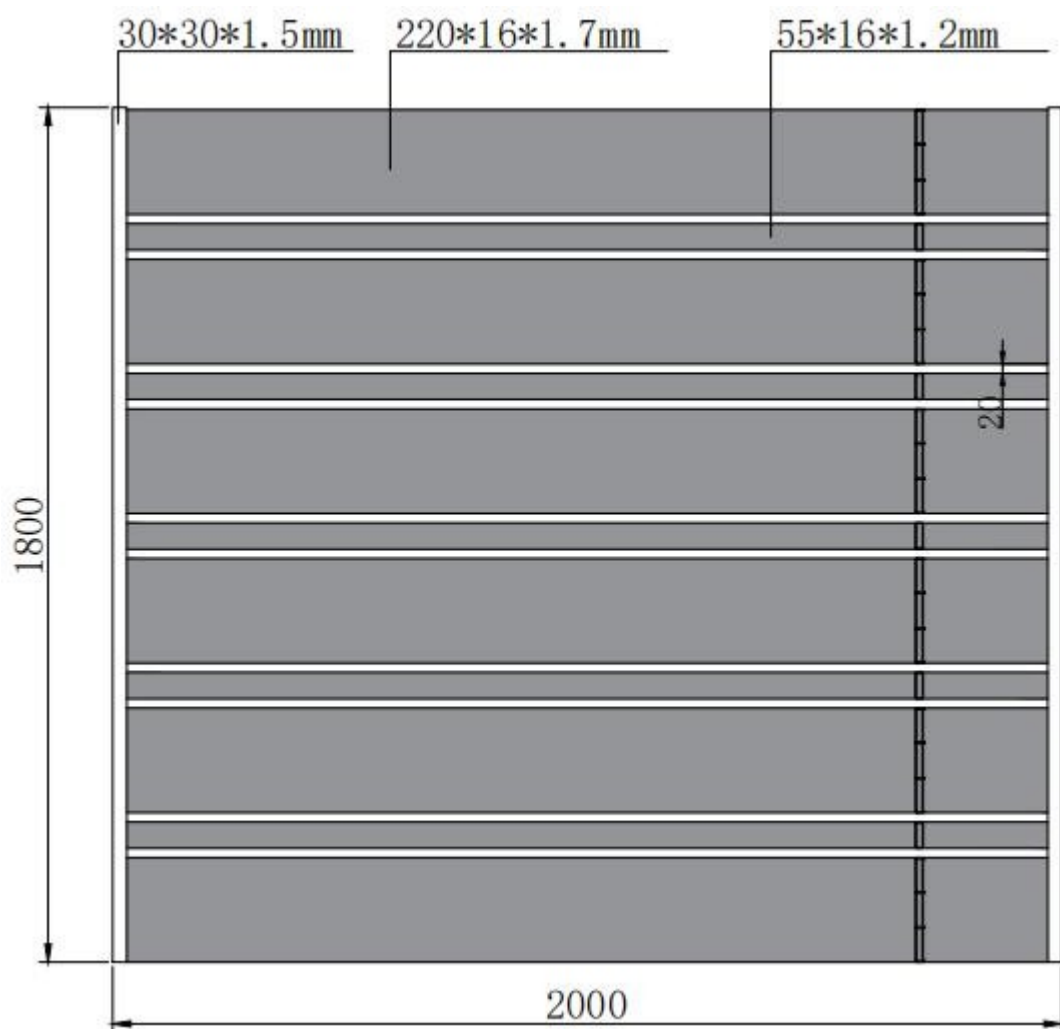

**VIRTUOSO**  
MODERN HOME SYSTEMS

Clôture en aluminium

1,5 m - 1,8 m

Longueur de la clôture : 200 cm-250 cm

Hauteur de la clôture : 150 cm-180 cm

Espace minimum entre les poteaux : 200 cm-250 cm Hauteur minimale des poteaux : 153 cm-183 cm

# I. DIMENSIONS

POSITIONNEMENT DE LA LAME RENFORCÉE :

#### 1. LISTE DES PIÈCES