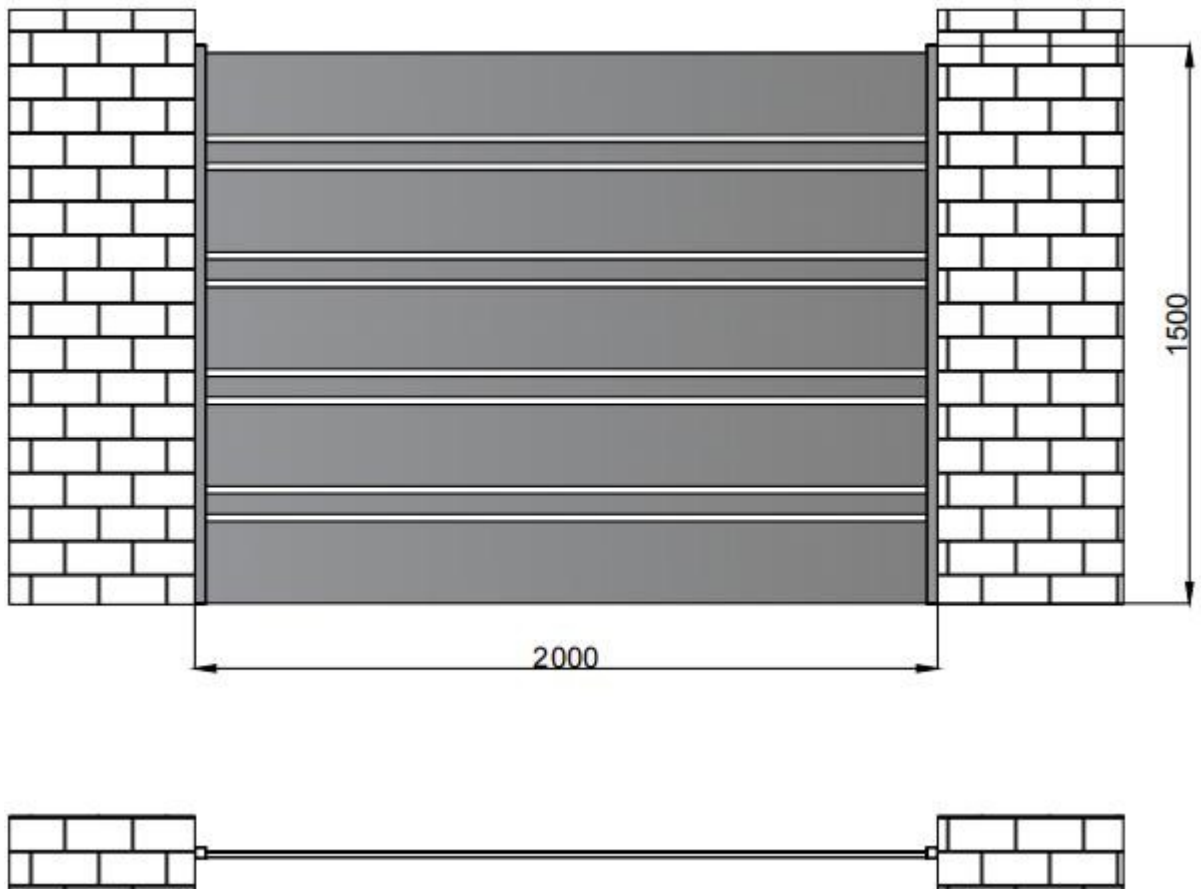

**VIRTUOSO**  
MODERN HOME SYSTEMS

Clôture en aluminium

1,5 m - 1,8 m

Longueur de la clôture : 200 cm-250 cm

Hauteur de la clôture : 150 cm-180 cm

Espace minimum entre les poteaux : 200 cm-250 cm Hauteur minimale des poteaux : 153 cm-183 cm

# I. DIMENSIONS

POSITIONNEMENT DE LA LAME RENFORCÉE :